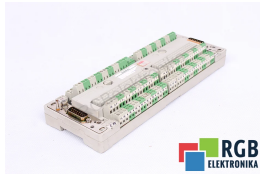

## TERMINALBLOCK 6FX1142-1BA00 570421.9001.02 SINUMERIK SIEMENS ID4857

Używany SIEMENS 6FX1142-1BA00  
Sprzęt przetestowany i wyczyszczony.  
24 miesiące gwarancji  
Dedykowany kurier  
Wysyłka w 24h

### DANE TECHNICZNE

PRODUCENT	SIEMENS
MODEL	6FX1142-1BA00
KATEGORIA	Moduły rozszerzeń
WAGA [KG]	1.0

WSPARCIE DOSTĘPNE 24/7  
[+48 71 750 09 78](tel:+48717500978)

NAPISZ DO NAS  
[info@rgbelektronika.pl](mailto:info@rgbelektronika.pl)